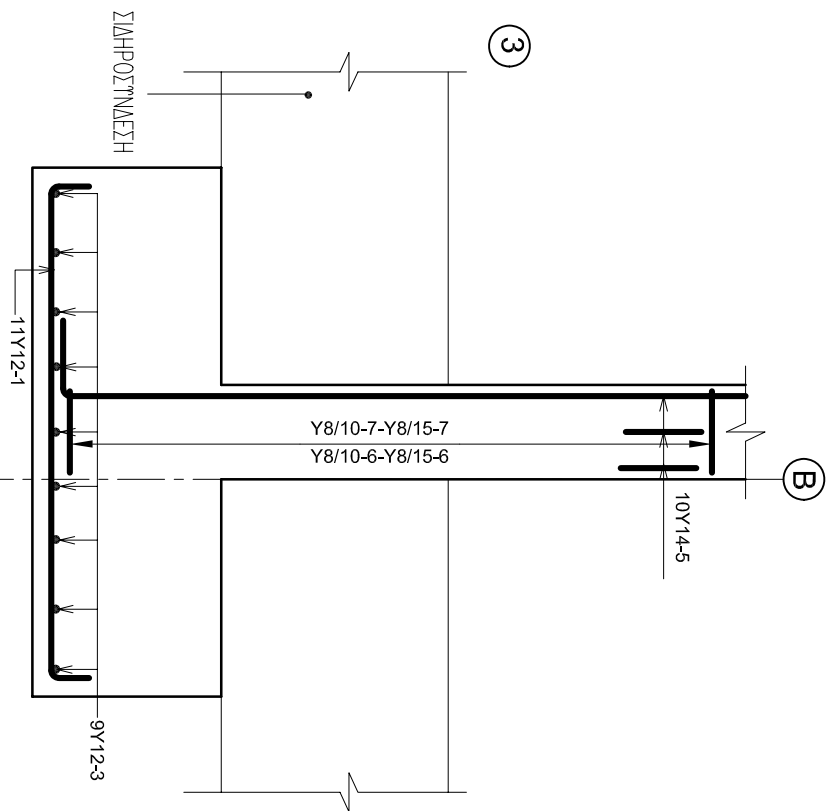

ΜΕΡΟΣ Α'
1

2

3

ΚΑΤΟΨΗ ΠΕΔΙΝΟΥ Π18
ΚΑ. 1:20

3

ΤΟΜΗ Γ-Γ'
ΚΑ. 1:20

Σχήμα 6

4

ΤΟΜΗ Δ-Δ
ΚΑ. 1:10

Σχήμα 7

ΕΠΩΝΥΜΟ

ΟΝΟΜΑ

ΟΝ. ΠΑΤΕΡΑ

ΣΧΟΛΕΙΟ

ΚΑΤΟΨΗ ΕΥΑΙΟΤΥΠΟΥ ΠΛΑΚΑΣ
ΚΑ. 1:50

Σχήμα 8

ΤΟΜΗ Β-Β
ΚΑ. 1:100

ΕΠΩΝΥΜΟ

ΟΝΟΜΑ

ΟΝ. ΠΑΤΕΡΑ

ΣΧΟΛΕΙΟ