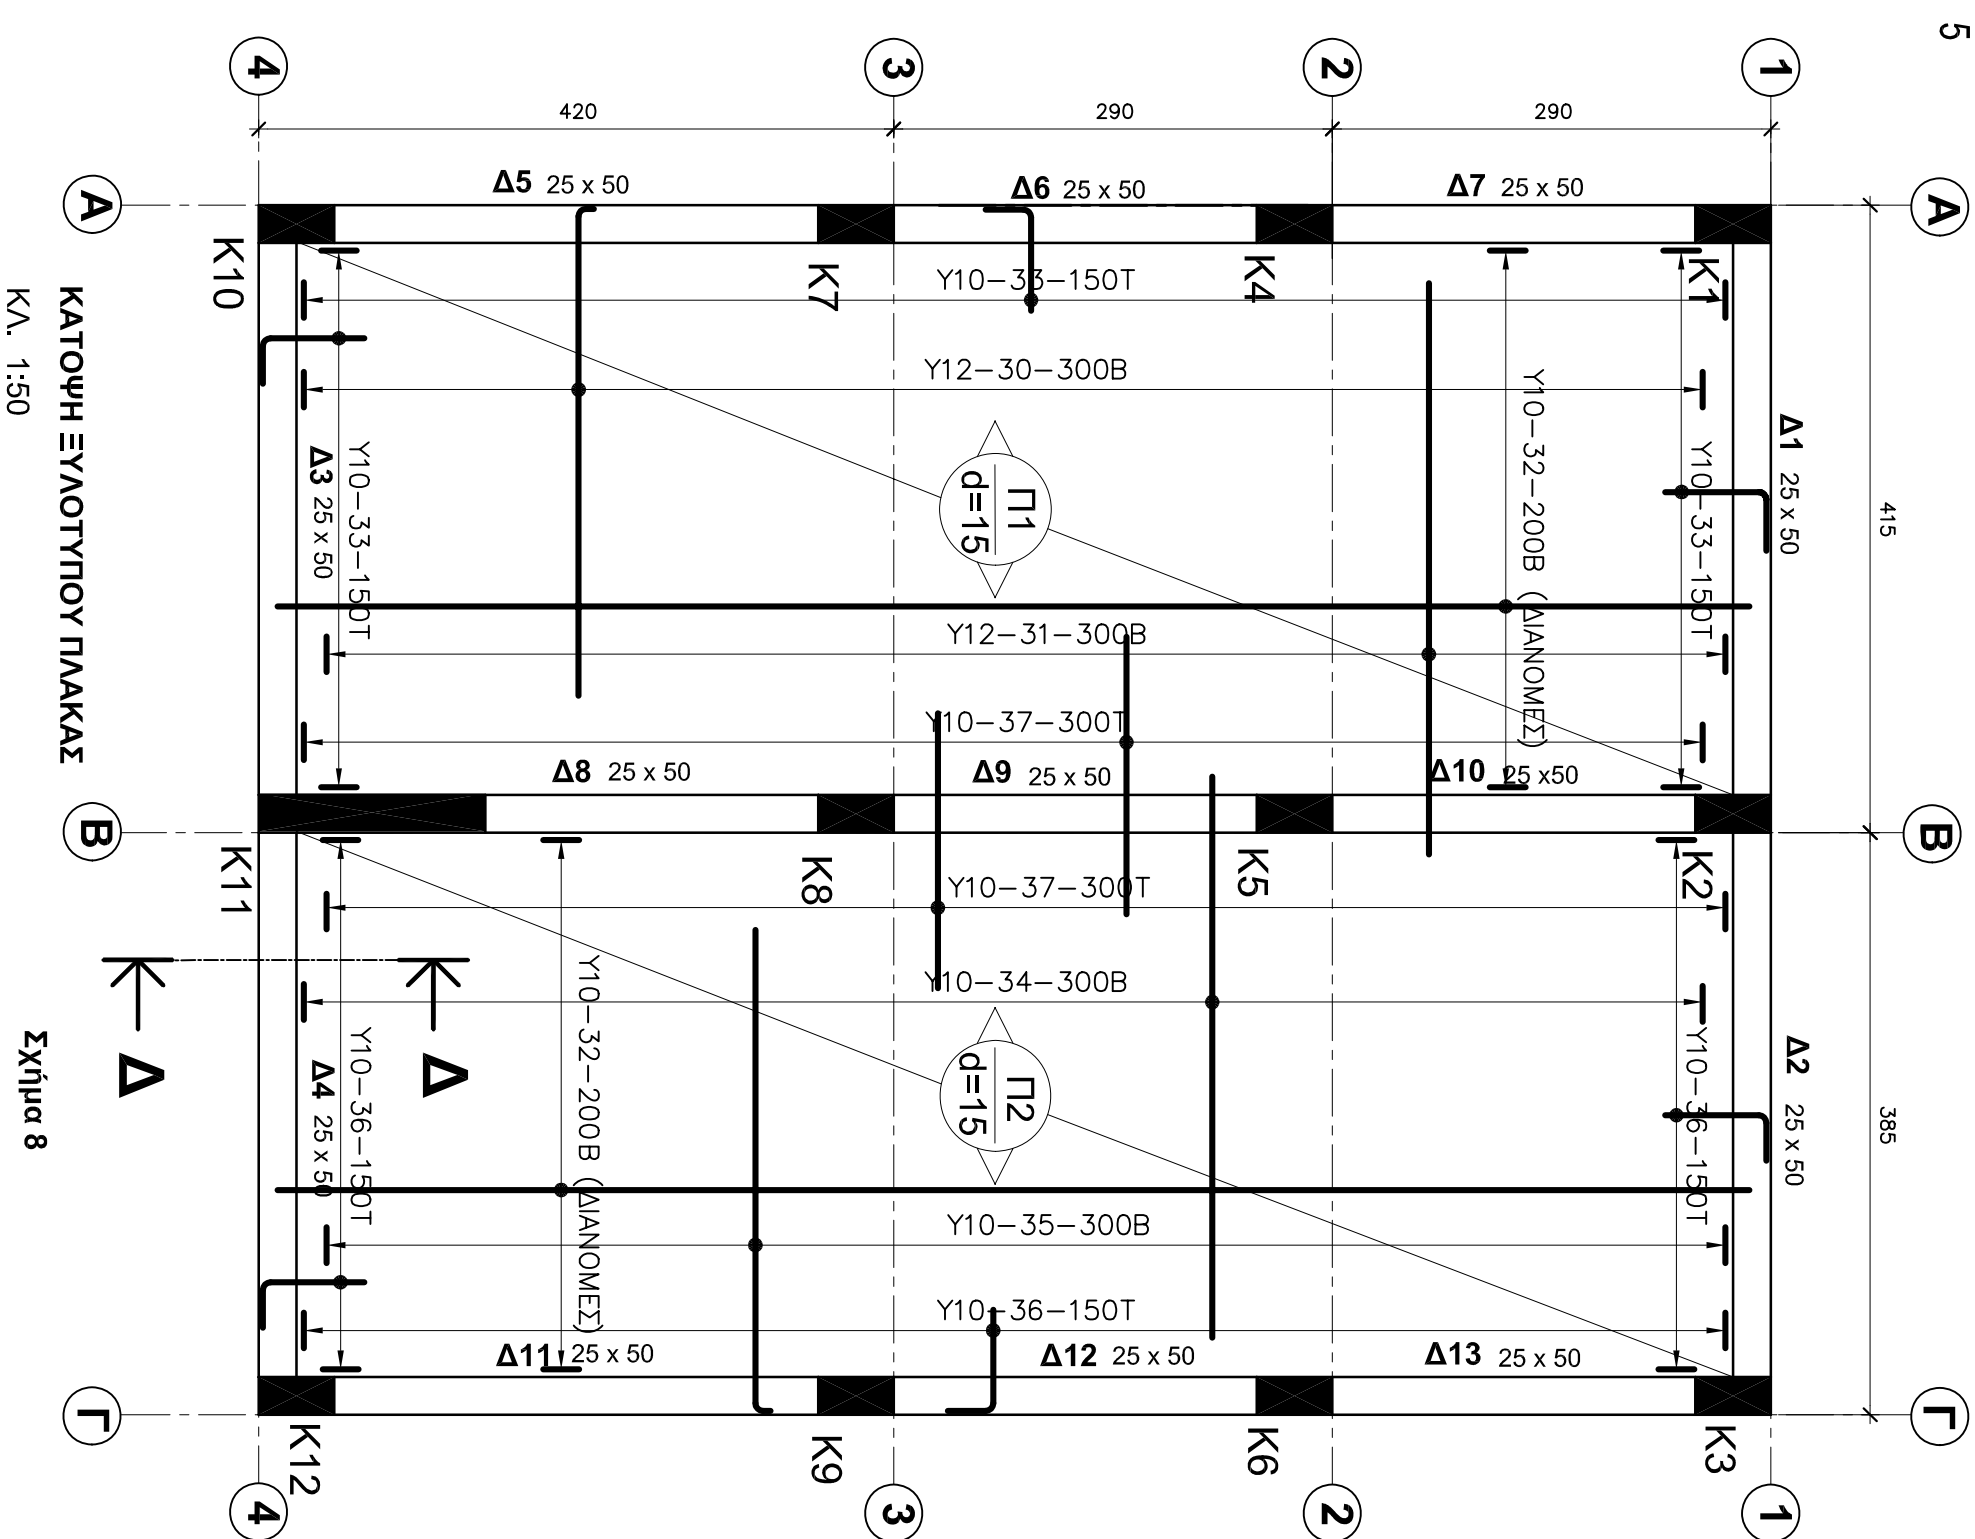

ΜΕΡΟΣ Α'
1

2

3

ΚΑΤΟΨΗ ΠΕΔΙΝΟΥ Π18
ΚΑ. 1:20

3

ΤΟΜΗ Γ-Γ'
ΚΑ. 1:20

Σχήμα 6

4

ΤΟΜΗ Δ-Δ
ΚΑ. 1:10

Σχήμα 7

ΕΠΩΝΥΜΟ

ΟΝΟΜΑ

ΟΝ. ΠΑΤΕΡΑ

ΣΧΟΛΕΙΟ

ΚΑΤΟΨΗ ΕΥΑΙΟΤΥΠΟΥ ΠΛΑΚΑΣ
ΚΑ. 1:50

Σχήμα 8

ΤΟΜΗ Β-Β
ΚΑ. 1:100

ΕΠΩΝΥΜΟ

ΟΝΟΜΑ

ΟΝ. ΠΑΤΕΡΑ

ΣΧΟΛΕΙΟ